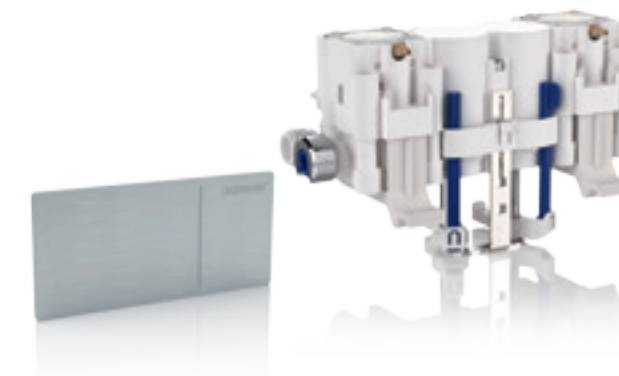

← UM TOQUE SUAVE

Devido ao mecanismo hidráulico Servo com a placa à distância Geberit série 70 basta apenas um toque suave para acionar a descarga. Para isto não necessita de nenhuma ligação elétrica.