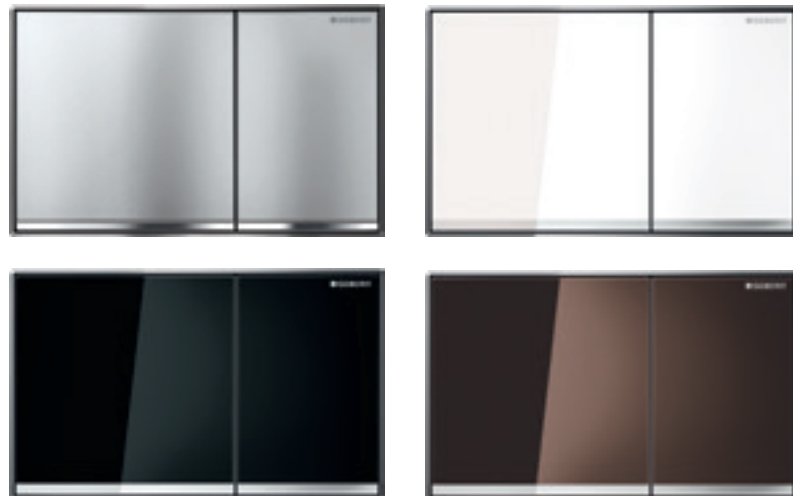

GEBERIT SIGMA60

MELHOR À SUPERFÍCE DA PAREDE

- Quatro cores diferentes.
- Dois volumes de descarga, para poupança de água.
- Acabamento em vidro ou metal.
- À superfície com o acabamento da parede.
- Moldura exterior opcional.
- Design premiado internacionalmente.