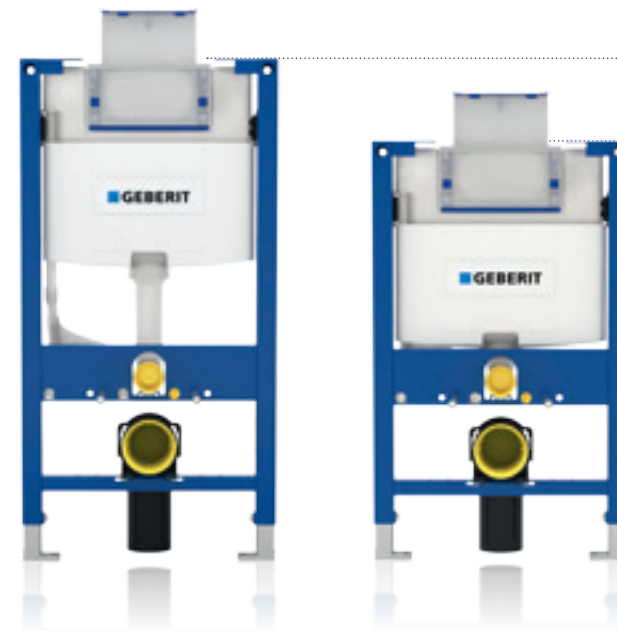

Autoclismo de interior Geberit Omega

- → Aplicação completamente flexível, altura da estrutura 98 cm e 82 cm
- → Descarga frontal ou de topo
- → Placas de comando de descarga particularmente pequenas.
- → Compatível com placas de descarga à distância