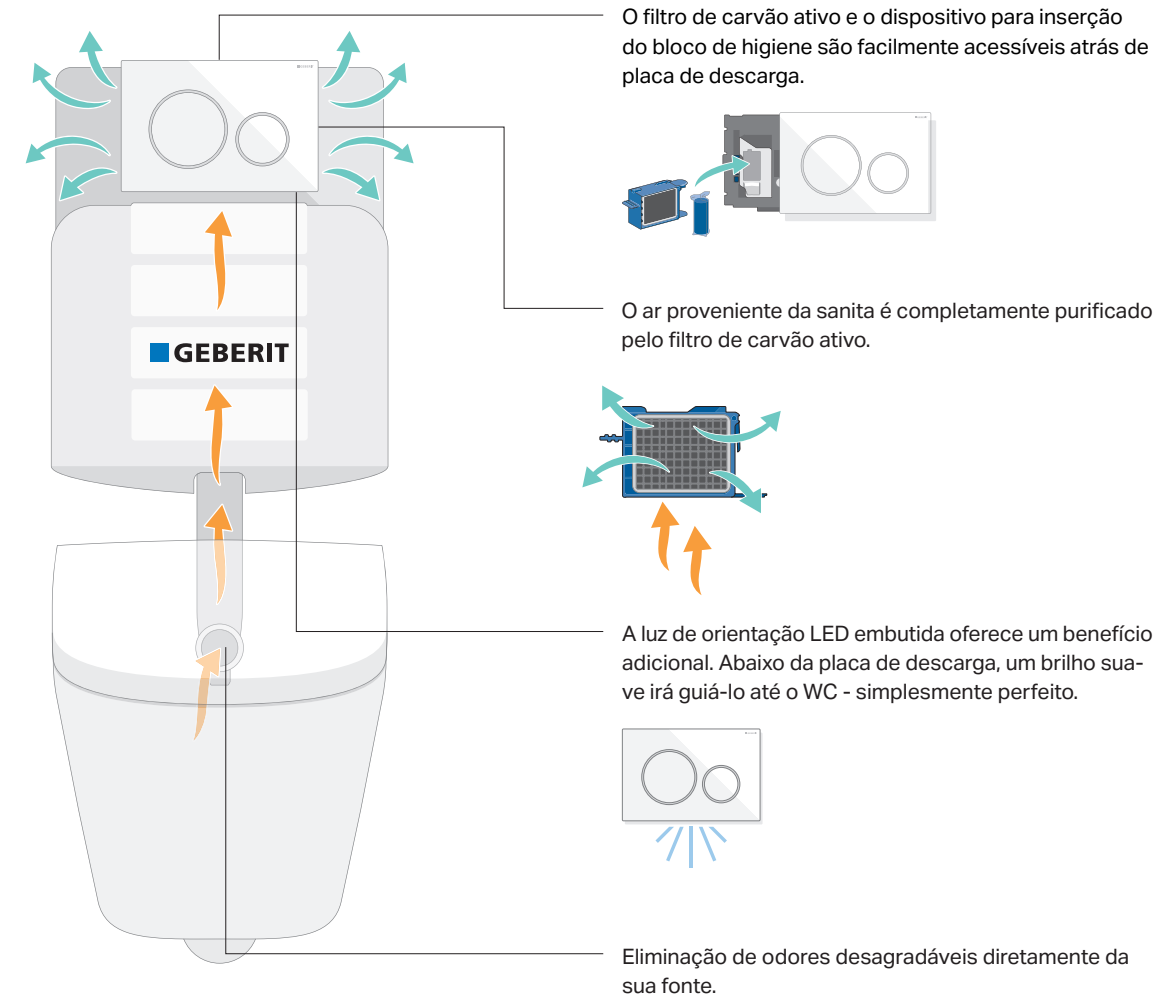

DISPOSITIVO PARA INSERÇÃO
DO BLOCO DE HIGIENE GEBERIT DUOFRESH

HIGIENE DURANTE SEMANAS

Levante a placa de descarga, coloque o bloco de higiene, em seguida, feche a placa. Isto é tão fácil e assegura-lhe semanas de frescura, com a inserção do bloco de higiene para WC. O dispositivo para a inserção disponível, como acessório opcional, é adequado para a maioria das placas Geberit da gama Sigma, podendo até mesmo ser instalado por um canalizador à posteriori. O dispositivo permite a colocação do bloco no autoclismo numa posição fixa, por baixo da superfície da água no autoclismo. Uma vez colocado, dissolve-se lentamente, garantindo a higiene e limpeza da sanita em cada descarga, proporcionando uma fragrância de frescura.

1 Isto não poderia ser mais simples: levante a placa na sua direção. **2** Coloque o bloco de higiene no dispositivo para inserção, por detrás da placa. **3** Feche a placa e desfrute da higiene em cada descarga.

→ DISPOSITIVO PARA INSERÇÃO
DO BLOCO DE HIGIENE

SEMPRE COM AR FRESCO

Os odores desagradáveis na casa de banho são coisa do passado. O que já existe na cozinha há muito tempo, é agora também aplicado nas casas de banho: um sistema de eliminação de odores eficaz. As soluções tradicionais como abrir janelas no inverno, acender velas e utilizar sprays perfumados apenas escondem os maus cheiros, não os eliminam!

O módulo Geberit DuoFresh elimina os maus odores diretamente na sanita. Graças ao sensor de proximidade, o sistema de eliminação é ligado automaticamente quando alguém se senta na sanita. O ar é limpo a través de um filtro de carvão ativo e o ar limpo retorna à casa de banho. A luz de orientação LED embutida e a inserção do bloco de higiene oferecem um benefício adicional. O módulo Geberit DuoFresh é compatível com qualquer autoclismo de interior Sigma e com quase todas as placas de descarga da série Sigma.