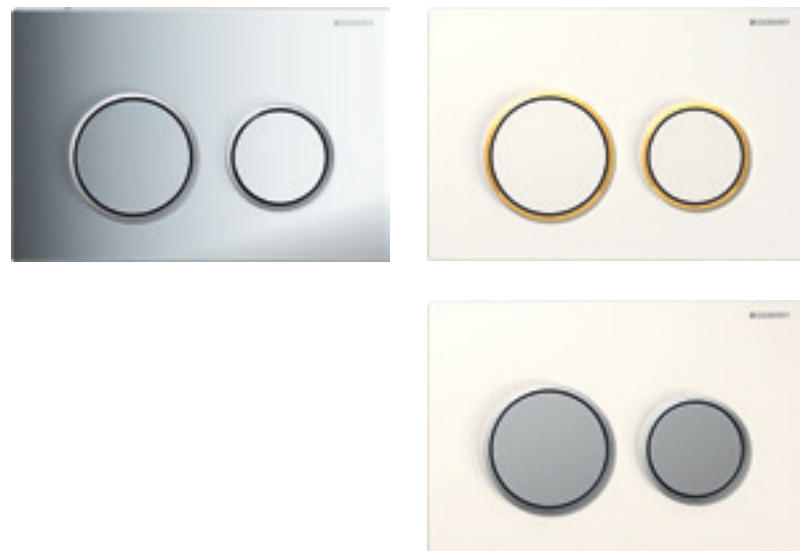

branca / cromado mate / cromado mate
115.882.KL.1

aço inox escovado / polido / escovado
115.882.SN.1

GEBERIT OMEGA20

MELHOR EM TAMANHO

- Seis cores diferentes.
- Dimensões extremamente pequenas.
- Dois volumes de descarga, para poupança de água.
- Botões redondos com anéis contrastantes.
- Para descarga frontal ou de topo.
- Disponível também como placas para urinóis.